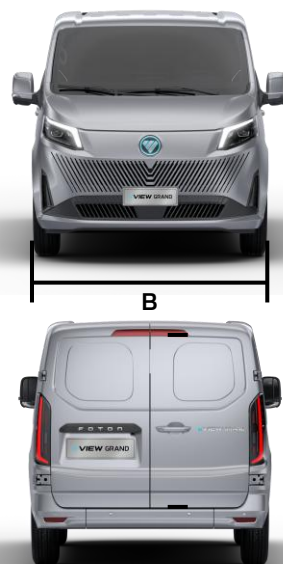

FOTON

eVIEW GRAND

Dimensões