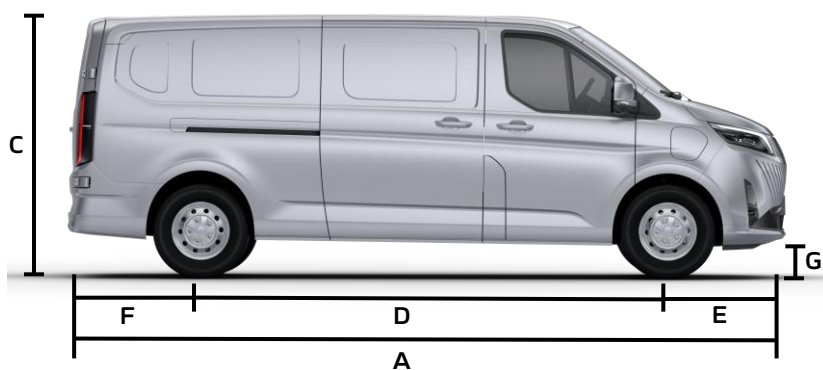

## Especificações Técnicas

Motor	Modelo / Tipo	eView Grand 77	eView Grand 77 M
	Potência / Máxima – kW (cv)	FTTBP135B / Síncrono de Ímã Permanente	
	Torque – Nm	135 kw (184 cv)	
	Norma de emissões	330 Nm	
	Tração	Zero emissões (100% elétrico)	
Suspensão	Dianteira	4x2	
	Traseira	Independente do tipo Mcpherson	
Direção	Modelo/Tipo	Mola trapezoidal - 2 lâminas	
		Elétrica com volante multifuncional.	
Rodas e Pneus	Rodas	Alumínio	
	Pneus	215/75R16C	
Freios	Tipo	Freios de serviço hidráulicos com assistência a vácuo com ABS+EBD+ESC	
	Dianteiro	Discos	
	Traseiro	Discos	
	Freio de estacionamento	Eletrônico	
Sistema elétrico	Baterias	12V	
Baterias	Fornecedor	CATL	
	Tipo	LFP (Lítio Ferro Fosfato)	
	Tensão nominal	336 V	
	Capacidade da bateria	77,28 KWh	
	Padrão de carregamento	CCS Type 2	
	Tempo de recarga (20% - 80%)	7,0h – AC* / 0,6h – DC*	
	Potência Max. de carregamento – AC	6,6 KWh	
Potência Max. de carregamento – DC	77,0 KWh		
	Autonomia	303 km <sup>1</sup>	
Peso (kg)	PBT – Homologado	3.495 kg	3.495 kg
	Peso em ordem de marcha	2.290 kg	2.394 kg
Itens de série		Standard	
	Faróis full LED	✓	
	Luzes internas de carga	✓	
	Portas traseiras duplas (abertura 247°)	✓	
	Faróis de neblina	✓	
	Volante multifuncional	✓	
	Painel de instrumentos digital	✓	
	Acendimento automático dos faróis	✓	
	Função V2L (Vehicle-to-Load)	✓	
	Divisória metálica com janela de visualização	✓	
	Radio MP3 com entrada USB	✓	
	Vidro elétrico	✓	
	Ar condicionado	✓	
	Alarme de ré	✓	
	Controle de Cruzeiro	✓	
Sensor de estacionamento traseiro	✓		
Assistente de partida em rampa (HSA)	✓		

## Dimensões

Dimensões (mm)	A - Comprimento total	5490 mm	F - Balanço traseiro	1050 mm
	B - Largura total	1980 mm	G - Vão de altura do solo	185 mm
	C - Altura máxima	1990   2195 mm	H - Comp. zona de carga	3050 mm
	D - Distância entre-eixos	3510 mm	I - Lag. zona de carga	1750 mm
	E - Balanço dianteiro	930 mm		