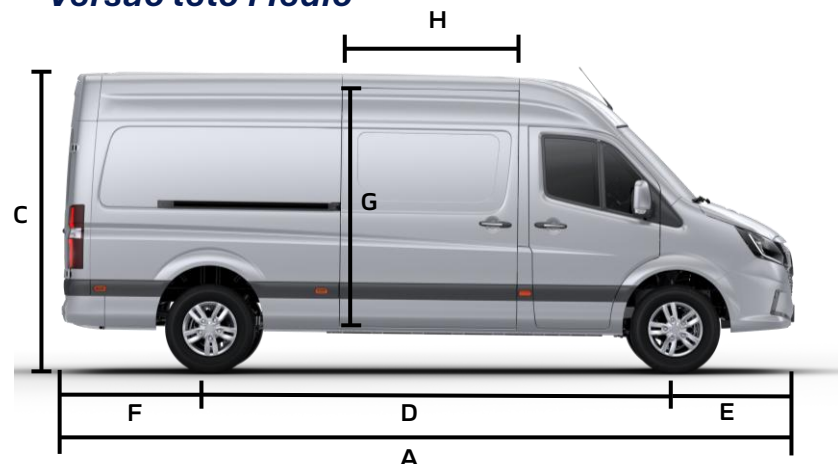

**FOTON****eTOANO PRO**

Dimensões

Versão teto Alto

Versão teto Médio

Dimensões (mm)	Teto Médio Alto
A - Comprimento total	5990
B - Largura total (sem retrovisor)	2000
C - Altura máxima	2445 2720
D - Distância entre-eixos	3750
E - Balanço dianteiro	993
F - Balanço traseiro	1247
G - Alt. da porta lateral	1875
H - Lag. porta lateral	1400
I - Alt. porta traseira	1815 2095
J - Comp. zona de carga	3580
K - Lag. zona de carga (ponto máximo)	1780
L - Alt. zona de carga	1666 1950
M - Lag. porta traseira	1470